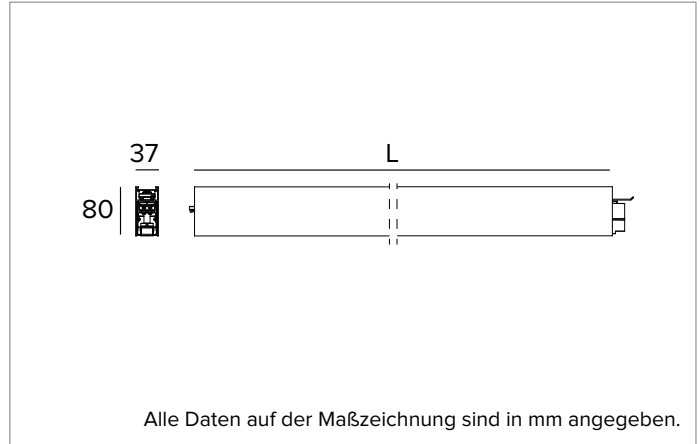

T003MW940ELDB | LOGICO EASY System 37 - UGR19

Lineare LED-Leuchte für Deckenanbau- oder Pendelmontage

	4000K	H(m)	D1(m)	D2(m)	E _{max} (lx)		
	Ra90	64°	63°				
	Fixture Power	43W	1	1.25	1.23	3280	
	Source Flux	4207lm	2	2.51	2.46	820	
	Fixture Flux	4208lm	3	3.76	3.70	364	
Efficacy	98lm/W	4	5.02	4.93	205		
G0347	I _{max} =885cd/klm	I _{max}	3724cd	5	6.27	6.16	131

Abstrahlung: DIREKT

Optik: ZELLULÄRE

Optische Effizienz: 100%

Leuchten-Lichtstrom: 4207lm

Lichtausbeute: 98lm/W

Fotobiologische Sicherheit: Risikogruppe 0 (RG 0 = kein Risiko)

MECHANISCHE MERKMALE

Gehäuse aus lackiertem stranggepresstem Aluminium mit 37mm Breite. Obere Abdeckung aus schwarzem PVC.

Farbe und Oberfläche: Schwarz

Abmessungen: L=2799mm

Gewicht: 5,4Kg

Version: LINEAR

Schutzart: IP40

Mechanische Belastbarkeit: IK02

ELEKTRISCHE MERKMALE

Integrierter elektronischer ON-OFF Treiber. "Easy Connection"-System für eine schnelle Verbindung zwischen den Modulen des Systems dank der vorkonfektionierten Stecker-/Buchsen-Verbindungselemente. Komplet mit 1,5 mm² Durchgangsverdrahtung, die eine maximale Länge von 18 Metern ermöglicht. Leuchten gemäß EN 60598-2-22 für die Stromversorgung über ein zentrales Notstromsystem CPSS (Central Power Supply System); Bereiche mit hohem Risiko ausgeschlossen. Die voreingestellte Leistungsaufnahme und der voreingestellte Lichtstrom betragen 100% an AC und 100% an DC.